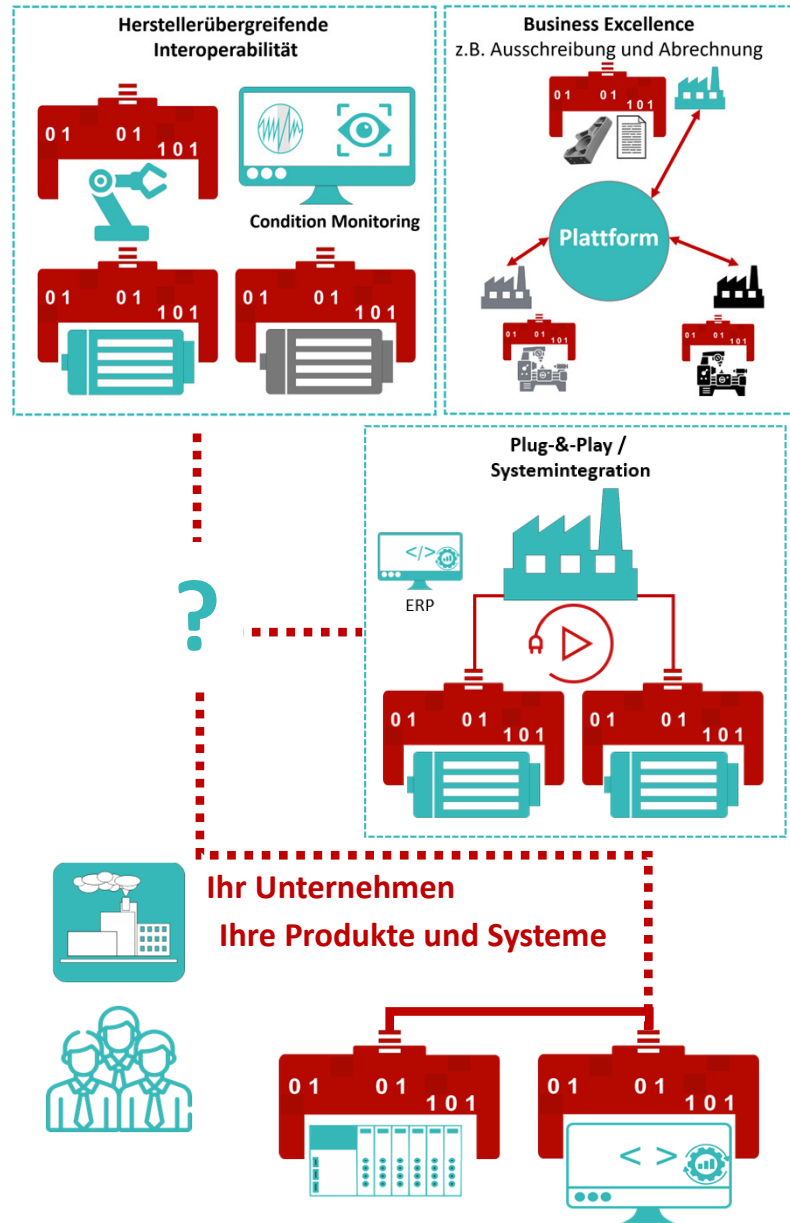

Die VWS bietet damit die **Grundlage** für vielfältige innovative Anwendungsfälle und **I4.0-Geschäftsmodelle**, wie z. B. herstellerübergreifende Monitoring-Anwendungen, oder der KI-basierten Business Excellence. Der Einsatz der VWS soll in diesen oder ähnliche Anwendungsfälle im LNI 4.0 Testbed Verwaltungsschale validiert werden.

ANWENDUNGSNAHER DEMONSTRATOR

Anhand eines Demonstrators soll der Mehrwert und Nutzen dieser Features aufgezeigt werden. Hierzu sollen **konkrete Anwendungsfälle von KMU** erhoben werden, auf deren Grundlage der Aufbau des Demonstrators erfolgen soll. Die Konzeptionierung und der Aufbau sollen im Rahmen von **kooperativen Digitalisierungsprojekten** zwischen dem MDZ Hannover und interessierten Unternehmen bzw. KMU **kostenneutral** stattfinden. Der **Start des Projekts** ist für den August 2021 geplant.

Es besteht die Möglichkeit, ihren individuellen Anwendungsfall hierin einzubringen.

SOLUTION

Der VWS-Demonstrator wird mehrere Domänen integrieren. Er umfasst OT-Hardware und IT sowie OT-bezogene Software, die vollständig auf der VWS basiert.

INDUSTRIE 4.0 FEATURES

Die Verwaltungsschale stellt eine Implementierung des "digitalen Zwilling" für Industrie 4.0 dar.

ANWENDUNGSBEISPIELE DER VERWALTUNGSSCHALE

KONTAKT

Anja Simon
Labs Network Industrie 4.0 e.V.
anja.simon@siemens.com

Thomas Lepper
Mittelstand-Digital Zentrum Hannover
lepper@mitunsdigital.de

STANDARDISIERUNGSVORHABEN

IEC PAS 63088, IEC TC 65 WG 23 & WG24 Asset Administration Shell for Industrial Applications, IEC 62832, ISO/IEC JTC 1 AG 11, <https://github.com/admin-shell-io/aasx-package-explorer>